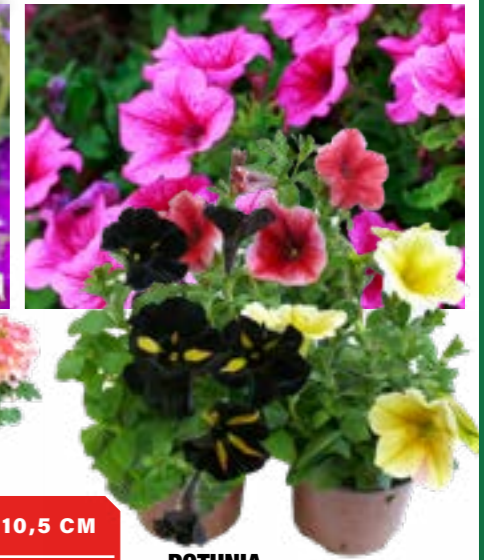

**TERRE VÉGÉTALE ENRICHIE FERTILIGÈNE**  
Enrichie en algues marines et en compost. Complète ou remplace la terre du jardin  
Le L : 0,17 €

*Très florifère*

**VERVEINE**  
Plante retombante aux coloris très variés.

POT 10,5 CM

**2€50**

**POTUNIA**  
Fleur aux coloris très variés, longue floraison estivale.

*Le parfum de l'œillet est un répulsif insectes, peut s'associer à la culture de la tomate.*

**3€25**

BARQUETTE DE 6 PLANTS