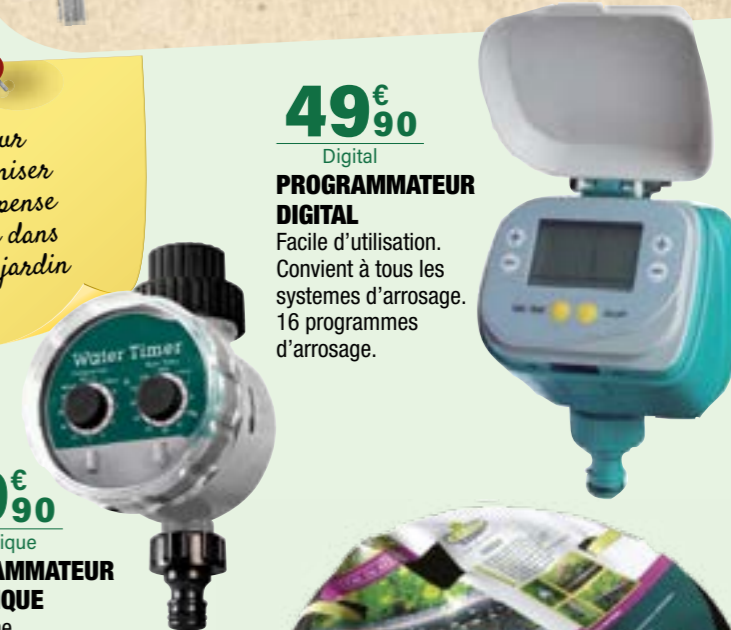

49€₉₀
Digital

PROGRAMMATEUR DIGITAL
Facile d'utilisation. Convient à tous les systèmes d'arrosage. 16 programmes d'arrosage.