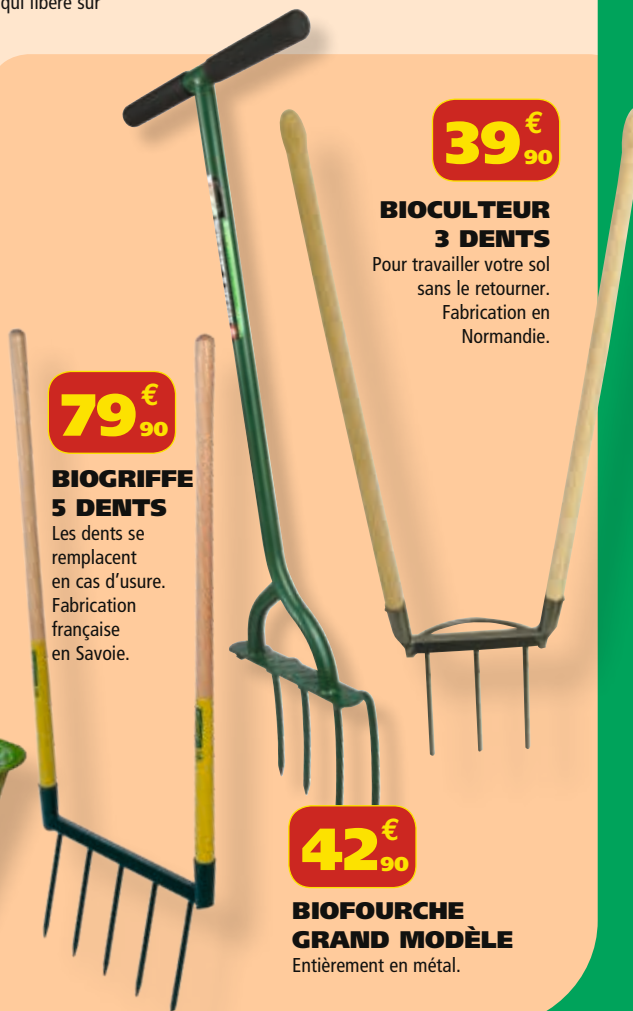

Pour les légumes : 90 g/m² à l'implantation puis 20 g/m² en végétation. Pour les arbres fruitiers et le jardin d'ornement : 70 g/m² à l'implantation puis 40 g/m² à l'entretien.

7 €₂₀

SEAU INCASSABLE 10 L

Idéal pour le jardin, poignée anti-pincement, ne blesse pas les jambes et matière incassable.

79 €₉₀

BIOGRIFFE 5 DENTS

Les dents se remplacent en cas d'usage. Fabrication française en Savoie.

39 €₉₀

BIOCULTEUR 3 DENTS